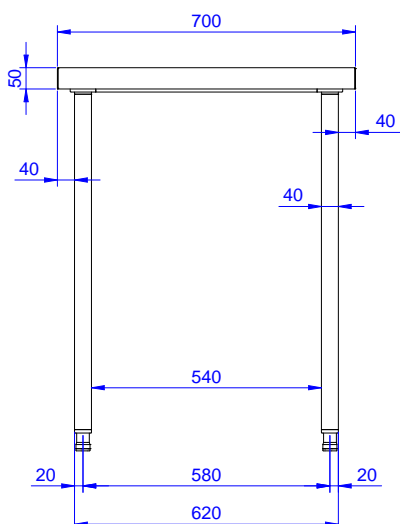

Zkrácená specifikace

Položka č. _____

50 mm silná pracovní deska z AISI304 10/10 je opatřena hluk tlumícím materiálem, se zahnutými rohy a je zesílena vodovzdornou, nehořlavou deskou. Nerezové čtvercové nohy 40x40 mm, výškově stavitelné.

Hlavní funkce a vlastnosti

- Vhodný pro umístění v kuchyni jako volně stojící nebo záda na záda.

Konstrukce

- Pracovní deska sendvičové konstrukce je 50 mm vysoká, vyrobená z ušlechtilé nerez oceli AISI 304 10/10, opatřena hluk tlumícím materiálem, se zahnutými rohy pro ochranu pracovníků kuchyně a je zesílena vodovzdornou deskou.
- Stoly lze doplnit bohatou nabídkou extra příslušenství: zásuvkami o šířce 400mm (vhodné pro GN) či 600mm, sadami 4 zásuvek, spodní polici, třístranným rámem nebo sadou otočných koleček.
- Spodní plné police o síle 40mm (extra příslušenství) rovněž vyrobeny z nerez oceli AISI 304 se snadnou a rychlou montáží jsou umístěny 200mm od podlahy pro snadné čištění pod polici. Pro instalaci sady 4 zásuvek je třeba objednat i spodní polici.
- Čtvercové nohy z uzavřených profilů 40x40 mm z nerez oceli AISI 304 s možností výškové úpravy.
- Pracovní deska vespod s připravenými otvory pro montáž nohou bez použití šroubů k usnadnění instalace.

Extra příslušenství

- Sada 4 koleček (2 s brzdou) PNC 855150
prům.100mm ke stolům a mycím stolům (celková výška V=985mm)
- Spodní police k pracovnímu/ PNC 855362
mycímu stolu 600 mm.

SCHVÁLENO: _____

Zepředu

Boční

Shora

Hlavní informace

Vnější rozměry, Šířka	600 mm
133215 (TG600N)	700 mm
Vnější rozměry, Hloubka	900 mm
Vnější rozměry, Výška	50 mm
Síla pracovní desky	21 kg
Netto váha:	

 Standard nerezový program
 Pracovní stůl 600mm, bez zadního límce