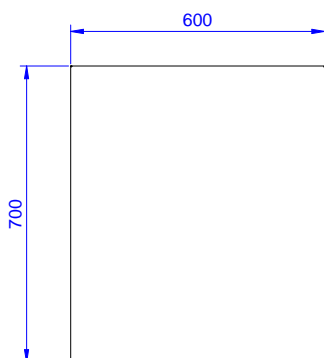

Zkrácená specifikace

Položka č. _____

50 mm silná pracovní deska z AISI304 10/10 je opatřena hluk tlumícím materiálem, se zahnutými rohy a je zesílena vodovzdornou, nehořlavou deskou. Nerezové čtvercové nohy 40x40 mm, výškově stavitelné.

Extra příslušenství

- Sada 4 koleček (2 s brzdou) PNC 855150
prům.100mm ke stolům a mycím stolům (celková výška V=985mm)
- Spodní police k pracovnímu/ PNC 855362
mycímu stolu 600 mm.

SCHVÁLENO: _____

Zepředu

Boční

Shora

Hlavní informace

Vnější rozměry, Šířka	600 mm
133215 (TG600N)	700 mm
Vnější rozměry, Hloubka	900 mm
Vnější rozměry, Výška	50 mm
Síla pracovní desky	21 kg
Netto váha:	

 Standard nerezový program
 Pracovní stůl 600mm, bez zadního límce