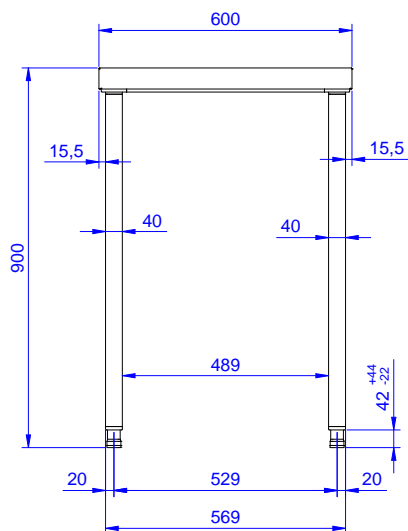

Zkrácená specifikace

Položka č. _____

50 mm silná pracovní deska z AISI304 10/10 je opatřena hluk tlumícím materiálem, se zahnutými rohy a je zesílena vodovzdornou, nehořlavou deskou. Nerezové čtvercové nohy 40x40 mm, výškově stavitelné.

Hlavní funkce a vlastnosti

- Vhodný pro umístění v kuchyni jako volně stojící nebo záda na záda.

Konstrukce

- Pracovní deska sendvičové konstrukce je 50 mm vysoká, vyrobená z ušlechtilé nerez oceli AISI 304 10/10, opatřena hluk tlumícím materiálem, se zahnutými rohy pro ochranu pracovníků kuchyně a je zesílena vodovzdornou deskou.
- Stoly lze doplnit bohatou nabídkou extra příslušenství: zásuvkami o šířce 400mm (vhodné pro GN) či 600mm, sadami 4 zásuvek, spodní polici, třístranným rámem nebo sadou otočných koleček.
- Spodní plné police o síle 40mm (extra příslušenství) rovněž vyrobeny z nerez oceli AISI 304 se snadnou a rychlou montáží jsou umístěny 200mm od podlahy pro snadné čištění pod polici. Pro instalaci sady 4 zásuvek je třeba objednat i spodní polici.
- Čtvercové nohy z uzavřených profilů 40x40 mm z nerez oceli AISI 304 s možností výškové úpravy.
- Pracovní deska vespod s připravenými otvory pro montáž nohou bez použití šroubů k usnadnění instalace.

Extra příslušenství

- Sada 4 koleček (2 s brzdou) PNC 855150
prům.100mm ke stolům a mycím stolům (celková výška V=985mm)
- Spodní police k pracovnímu/ PNC 855362
mycímu stolu 600 mm.

SCHVÁLENO: _____

Zepředu

Boční

Shora

Hlavní informace

Vnější rozměry, Šířka	600 mm
133215 (TG600N)	700 mm
Vnější rozměry, Hloubka	900 mm
Vnější rozměry, Výška	50 mm
Síla pracovní desky	21 kg
Netto váha:	

 Standard nerezový program
 Pracovní stůl 600mm, bez zadního límce